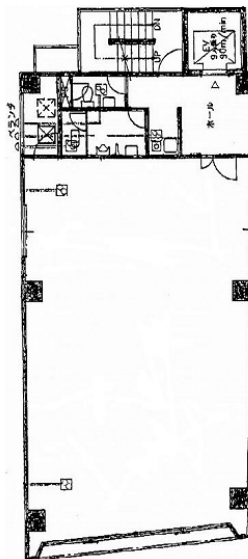

# フォーラムスクエアビル 4階31.24坪

大阪府大阪市西区江戸堀1-8-22

## 物件MAP

| 賃貸条件  |        |
|-------|--------|
| 坪数    | 31.24坪 |
| 階数    | 4階     |
| 入居可能日 | 即日     |

| ビル情報 |   |
|------|---|
| 所在地  | 大阪府大阪市西区江戸堀1-8-22   |
| 最寄り駅 | 大阪メトロ四つ橋線 肥後橋駅 徒歩3分<br>大阪メトロ御堂筋線 淀屋橋駅 徒歩7分<br>京阪本線 淀屋橋駅 徒歩7分<br>京阪中之島線 渡辺橋駅 徒歩9分<br>京阪中之島線 大江橋駅 徒歩11分 |