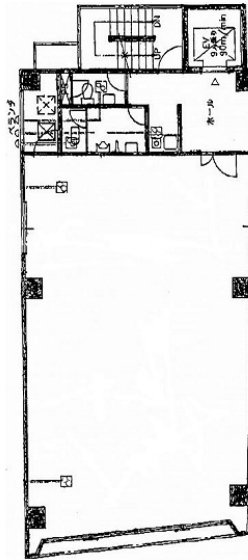

フォーラムスクエアビル 4階31.24坪

大阪府大阪市西区江戸堀1-8-22

物件MAP

賃貸条件	
坪数	31.24坪
階数	4階
入居可能日	即日
ビル情報	
所在地	大阪府大阪市西区江戸堀1-8-22
最寄り駅	大阪メトロ四つ橋線 肥後橋駅 徒歩3分 大阪メトロ御堂筋線 淀屋橋駅 徒歩7分 京阪本線 淀屋橋駅 徒歩7分 京阪中之島線 渡辺橋駅 徒歩9分 京阪中之島線 大江橋駅 徒歩11分
エリア	肥後橋エリア
竣工	1991年6月
耐震	新耐震基準
階数	地上10階 地上階
用途	事務所
構造	SRC造
設備情報	
エレベーター	1基
空調	個別空調
OAフロア	その他
基準階天井高	
光ファイバー	有り
トイレ	男女共用・室内
セキュリティ	有り
駐車場	無し

事務所移転の簡単検索サイト

Quick Service

クイックサービス

フォーラムスクエアビル 4階31.24坪 大阪府大阪市西区江戸堀1-8-22

肥後橋エリア (ビルID: 0018779) の賃貸オフィス

貸事務所・レンタルオフィス・オフィス移転ならQuickService

物件詳細はこちらから

0120-55-2620