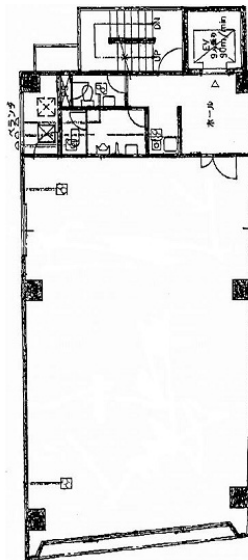

フォーラムスクエアビル 6階31.24坪

大阪府大阪市西区江戸堀1-8-22

物件MAP

賃貸条件	
坪数	31.24坪
階数	6階
入居可能日	
ビル情報	
所在地	大阪府大阪市西区江戸堀1-8-22
最寄り駅	大阪メトロ四つ橋線 肥後橋駅 徒歩3分 大阪メトロ御堂筋線 淀屋橋駅 徒歩7分 京阪本線 淀屋橋駅 徒歩7分 京阪中之島線 渡辺橋駅 徒歩9分 京阪中之島線 大江橋駅 徒歩11分
エリア	肥後橋エリア
竣工	1991年6月
耐震	新耐震基準
階数	地上10階 地上階
用途	事務所
構造	SRC造
設備情報	
エレベーター	1基
空調	個別空調
OAフロア	その他
基準階天井高	
光ファイバー	有り
トイレ	男女共用・室内
セキュリティ	有り
駐車場	無し