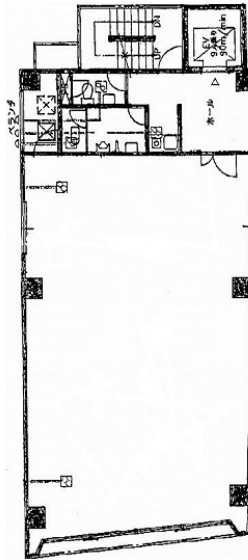

フォーラムスクエアビル 6階31.24坪

大阪府大阪市西区江戸堀1-8-22

物件MAP

賃貸条件	
坪数	31.24坪
階数	6階
入居可能日	

ビル情報	
所在地	大阪府大阪市西区江戸堀1-8-22
最寄り駅	大阪メトロ四つ橋線 肥後橋駅 徒歩3分 大阪メトロ御堂筋線 淀屋橋駅 徒歩7分 京阪本線 淀屋橋駅 徒歩7分 京阪中之島線 渡辺橋駅 徒歩9分 京阪中之島線 大江橋駅 徒歩11分
エリア	肥後橋エリア
竣工	1991年6月
耐震	新耐震基準
階数	地上10階 地上階
用途	事務所
構造	SRC造

設備情報	
エレベーター	1基
空調	個別空調
OAフロア	その他
基準階天井高	
光ファイバー	有り
トイレ	男女共用・室内
セキュリティ	有り
駐車場	無し

事務所移転の簡単検索サイト

Quick Service

クイックサービス

フォーラムスクエアビル 6階31.24坪 大阪府大阪市西区江戸堀1-8-22

肥後橋エリア (ビルID: 0018779) の賃貸オフィス

貸事務所・レンタルオフィス・オフィス移転なら**QuickService**