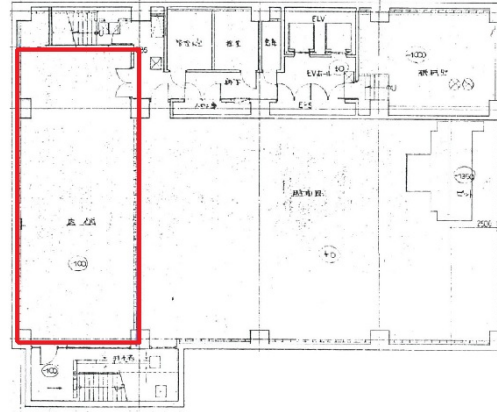

肥後橋渡辺ビル 地下1階30.56坪

大阪府大阪市西区江戸堀1-6-10

物件MAP

賃貸条件	
月額賃料	198,640円 (税別)
坪数	30.56坪
坪単価	6,500円 (税別)
共益費	106,960円
礼金	無し
敷金 (保証金)	12ヶ月
階数	B1階
入居可能日	即日

ビル情報	
所在地	大阪府大阪市西区江戸堀1-6-10
最寄り駅	大阪メトロ四つ橋線 肥後橋駅 徒歩2分 京阪中之島線 渡辺橋駅 徒歩5分 大阪メトロ御堂筋線 淀屋橋駅 徒歩5分
エリア	肥後橋エリア
竣工	1991年2月
耐震	新耐震基準
階数	地上9階 地下1階
用途	店舗
構造	SRC造

設備情報	
エレベーター	2基
空調	個別空調
OAフロア	OAフロア
基準階天井高	2,450mm
光ファイバー	有り
トイレ	男女別・室外
セキュリティ	有り
駐車場	有り