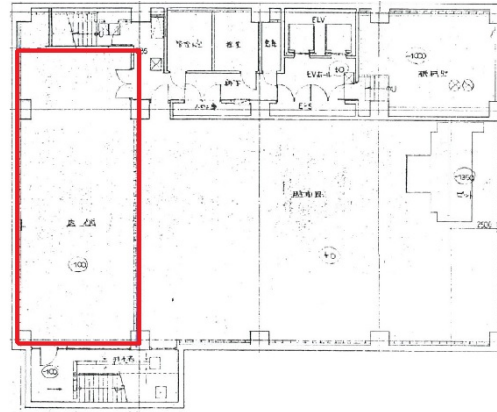

肥後橋渡辺ビル 地下1階30.56坪

大阪府大阪市西区江戸堀1-6-10

物件MAP

賃貸条件	
月額賃料	198,640円 (税別)
坪数	30.56坪
坪単価	6,500円 (税別)
共益費	106,960円
礼金	無し
敷金 (保証金)	12ヶ月
階数	B1階
入居可能日	即日

ビル情報	
所在地	大阪府大阪市西区江戸堀1-6-10
最寄り駅	大阪メトロ四つ橋線 肥後橋駅 徒歩2分 京阪中之島線 渡辺橋駅 徒歩5分 大阪メトロ御堂筋線 淀屋橋駅 徒歩5分
エリア	肥後橋エリア
竣工	1991年2月
耐震	新耐震基準
階数	地上9階 地下1階
用途	店舗
構造	SRC造

設備情報	
エレベーター	2基
空調	個別空調
OAフロア	OAフロア
基準階天井高	2,450mm
光ファイバー	有り
トイレ	男女別・室外
セキュリティ	有り
駐車場	有り

事務所移転の簡単検索サイト

Quick Service

クイックサービス

肥後橋渡辺ビル 地下1階30.56坪 大阪府大阪市西区江戸堀1-6-10

肥後橋エリア (ビルID: 0018766) の賃貸オフィス

貸事務所・レンタルオフィス・オフィス移転ならQuickService