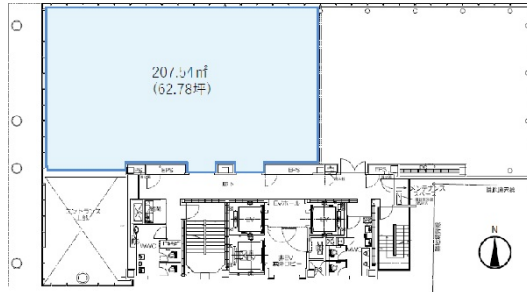

# JMFビル肥後橋01 2階62.78坪

大阪府大阪市西区江戸堀1-5-16

2F

## 物件MAP

賃貸条件	
月額賃料	相談
坪数	62.78坪
坪単価	相談
共益費	賃料に含む
礼金	無し
敷金（保証金）	12ヶ月
階数	2階
入居可能日	2024年4月

ビル情報	
所在地	大阪府大阪市西区江戸堀1-5-16
最寄り駅	大阪メトロ四つ橋線 肥後橋駅 徒歩1分 大阪メトロ御堂筋線 淀屋橋駅 徒歩6分 京阪中之島線 渡辺橋駅 徒歩6分 京阪本線 淀屋橋駅 徒歩9分 京阪中之島線 大江橋駅 徒歩10分
エリア	肥後橋エリア
竣工	2010年1月
耐震	新耐震基準
階数	地上11階
用途	事務所
構造	SRC造

設備情報	
エレベーター	3基
空調	個別空調
OAフロア	OAフロア
基準階天井高	2,800mm
光ファイバー	有り
トイレ	男女別・室外
セキュリティ	有り
駐車場	有り

事務所移転の簡単検索サイト

Quick Service

クイックサービス

JMFビル肥後橋01 2階62.78坪 大阪府大阪市西区江戸堀1-5-16

肥後橋エリア（ビルID：0018765）の賃貸オフィス

貸事務所・レンタルオフィス・オフィス移転ならQuickService