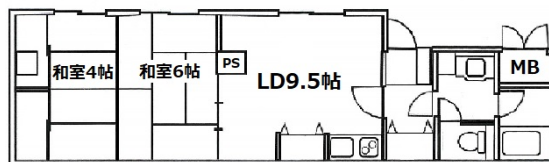

KS大阪江戸堀ビル 1階20坪

大阪府大阪市西区江戸堀1-25-13

物件MAP

賃貸条件	
月額賃料	相談
坪数	20坪
坪単価	相談
共益費	相談
礼金	無し
敷金（保証金）	相談
階数	1階
入居可能日	即日

ビル情報	
所在地	大阪府大阪市西区江戸堀1-25-13
最寄り駅	大阪メトロ四つ橋線 肥後橋駅 徒歩5分 京阪中之島線 渡辺橋駅 徒歩11分 京阪中之島線 中之島駅 徒歩12分 大阪メトロ御堂筋線 淀屋橋駅 徒歩12分 大阪メトロ四つ橋線 本町駅 徒歩13分

エリア	肥後橋エリア
竣工	1993年3月
耐震	新耐震基準
階数	地上7階 地下1階
用途	事務所
構造	S造、一部RC造

設備情報	
エレベーター	2基
空調	個別空調
OAフロア	OAフロア
基準階天井高	2,600mm
光ファイバー	有り
トイレ	男女別・室外
セキュリティ	有り
駐車場	有り