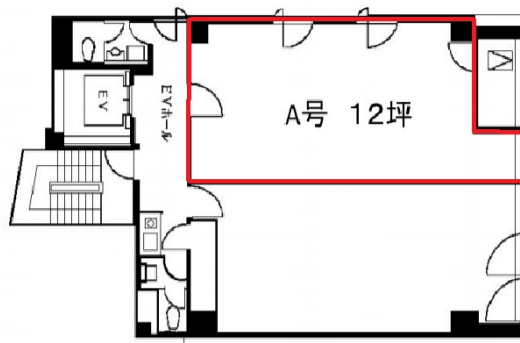

AXIS江戸ービル 3階12坪

大阪府大阪市西区江戸堀1-23-35

物件MAP

賃貸条件	
坪数	12坪
階数	3階 (A)
入居可能日	
ビル情報	
所在地	大阪府大阪市西区江戸堀1-23-35
最寄り駅	大阪メトロ四つ橋線 肥後橋駅 徒歩4分
エリア	肥後橋エリア
竣工	1998年3月
耐震	新耐震基準
階数	地上10階
用途	事務所
構造	RC造
設備情報	
エレベーター	1基
空調	個別空調
OAフロア	その他
基準階天井高	
光ファイバー	有り
トイレ	男女別・室外
セキュリティ	有り
駐車場	無し

事務所移転の簡単検索サイト

Quick Service

クイックサービス

AXIS江戸ービル 3階12坪 大阪府大阪市西区江戸堀1-23-35

肥後橋エリア (ビルID: 0018746) の賃貸オフィス

貸事務所・レンタルオフィス・オフィス移転なら**QuickService**

物件詳細はこちらから

0120-55-2620