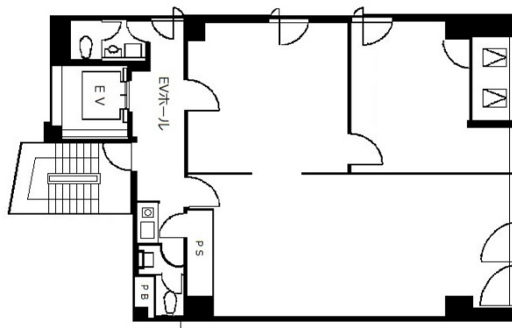

AXIS江戸ービル 8階24.59坪

大阪府大阪市西区江戸堀1-23-35

物件MAP

賃貸条件	
坪数	24.59坪
階数	8階
入居可能日	
ビル情報	
所在地	大阪府大阪市西区江戸堀1-23-35
最寄り駅	大阪メトロ四つ橋線 肥後橋駅 徒歩4分
エリア	肥後橋エリア
竣工	1998年3月
耐震	新耐震基準
階数	地上10階
用途	事務所
構造	RC造
設備情報	
エレベーター	1基
空調	個別空調
OAフロア	その他
基準階天井高	
光ファイバー	有り
トイレ	男女別・室外
セキュリティ	有り
駐車場	無し

事務所移転の簡単検索サイト

Quick Service

クイックサービス

AXIS江戸ービル 8階24.59坪 大阪府大阪市西区江戸堀1-23-35

肥後橋エリア (ビルID: 0018746) の賃貸オフィス

貸事務所・レンタルオフィス・オフィス移転なら**QuickService**

物件詳細はこちらから

0120-55-2620