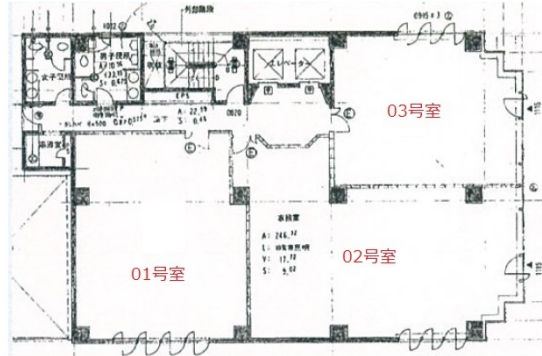

# 肥後橋イシカワビル 5階23.8坪

大阪府大阪市西区江戸堀1-22-4

## 物件MAP

賃貸条件	
月額賃料	相談
坪数	23.8坪
坪単価	相談
共益費	59,500円
礼金	相談
敷金（保証金）	相談
階数	5階（501）
入居可能日	即日

ビル情報	
所在地	大阪府大阪市西区江戸堀1-22-4
最寄り駅	大阪メトロ四つ橋線 肥後橋駅 徒歩4分 京阪中之島線 渡辺橋駅 徒歩9分 大阪メトロ御堂筋線 淀屋橋駅 徒歩10分 京阪中之島線 中之島駅 徒歩14分 大阪メトロ四つ橋線 本町駅 徒歩11分
エリア	肥後橋エリア
竣工	1992年6月
耐震	新耐震基準
階数	地上8階 地下1階
用途	事務所
構造	S造

設備情報	
エレベーター	2基
空調	個別空調
OAフロア	OAフロア
基準階天井高	2,500mm
光ファイバー	有り
トイレ	男女別・室外
セキュリティ	有り
駐車場	有り

事務所移転の簡単検索サイト

Quick Service

クイックサービス

肥後橋イシカワビル 5階23.8坪 大阪府大阪市西区江戸堀1-22-4

肥後橋エリア（ビルID：0018740）の賃貸オフィス

貸事務所・レンタルオフィス・オフィス移転ならQuickService