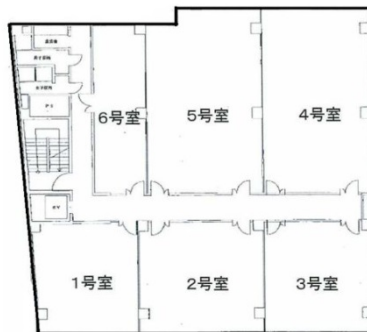

三洋ビル 4階19.74坪

大阪府大阪市西区江戸堀1-22-38

物件MAP

賃貸条件	
坪数	19.74坪
階数	4階 (402)
入居可能日	

ビル情報	
所在地	大阪府大阪市西区江戸堀1-22-38
最寄り駅	大阪メトロ四つ橋線 肥後橋駅 徒歩3分 京阪中之島線 渡辺橋駅 徒歩9分 大阪メトロ御堂筋線 淀屋橋駅 徒歩11分 京阪中之島線 中之島駅 徒歩13分 京阪中之島線 大江橋駅 徒歩13分
エリア	肥後橋エリア
竣工	1976年9月
耐震	旧耐震基準
階数	地上6階
用途	事務所
構造	SRC造

設備情報	
エレベーター	1基
空調	個別空調
OAフロア	その他
基準階天井高	2,400mm
光ファイバー	有り
トイレ	男女別・室外
セキュリティ	調査中
駐車場	有り

事務所移転の簡単検索サイト

Quick Service

クイックサービス

三洋ビル 4階19.74坪 大阪府大阪市西区江戸堀1-22-38

肥後橋エリア (ビルID: 0018739) の賃貸オフィス

貸事務所・レンタルオフィス・オフィス移転ならQuickService