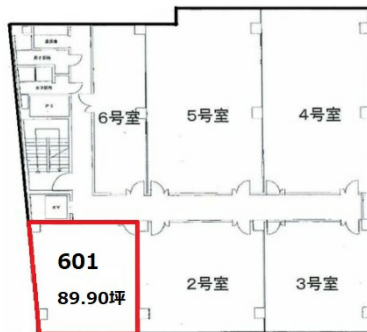

三洋ビル 6階89.9坪

大阪府大阪市西区江戸堀1-22-38

物件MAP

| 賃貸条件 | |
|-------|-------|
| 坪数 | 89.9坪 |
| 階数 | 6階 |
| 入居可能日 | |

| ビル情報 | |
|------|---|
| 所在地 | 大阪府大阪市西区江戸堀1-22-38 |
| 最寄り駅 | 大阪メトロ四つ橋線 肥後橋駅 徒歩3分 京阪中之島線 渡辺橋駅 徒歩9分 大阪メトロ御堂筋線 淀屋橋駅 徒歩11分 京阪中之島線 中之島駅 徒歩13分 京阪中之島線 大江橋駅 徒歩13分 |
| エリア | 肥後橋エリア |
| 竣工 | 1976年9月 |
| 耐震 | 旧耐震基準 |
| 階数 | 地上6階 |
| 用途 | 事務所 |
| 構造 | SRC造 |

| 設備情報 | |
|--------|---------|
| エレベーター | 1基 |
| 空調 | 個別空調 |
| OAフロア | その他 |
| 基準階天井高 | 2,400mm |
| 光ファイバー | 有り |
| トイレ | 男女別・室外 |
| セキュリティ | 調査中 |
| 駐車場 | 有り |