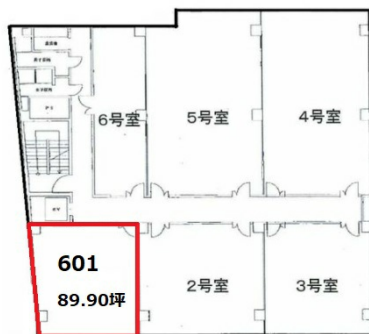

# 三洋ビル 6階89.9坪

大阪府大阪市西区江戸堀1-22-38

## 物件MAP

賃貸条件	
坪数	89.9坪
階数	6階
入居可能日	

ビル情報	
所在地	大阪府大阪市西区江戸堀1-22-38
最寄り駅	大阪メトロ四つ橋線 肥後橋駅 徒歩3分 京阪中之島線 渡辺橋駅 徒歩9分 大阪メトロ御堂筋線 淀屋橋駅 徒歩11分 京阪中之島線 中之島駅 徒歩13分 京阪中之島線 大江橋駅 徒歩13分
エリア	肥後橋エリア
竣工	1976年9月
耐震	旧耐震基準
階数	地上6階
用途	事務所
構造	SRC造

設備情報	
エレベーター	1基
空調	個別空調
OAフロア	その他
基準階天井高	2,400mm
光ファイバー	有り
トイレ	男女別・室外
セキュリティ	調査中
駐車場	有り

事務所移転の簡単検索サイト

Quick Service

クイックサービス

三洋ビル 6階89.9坪 大阪府大阪市西区江戸堀1-22-38

肥後橋エリア (ビルID: 0018739) の賃貸オフィス

貸事務所・レンタルオフィス・オフィス移転ならQuickService