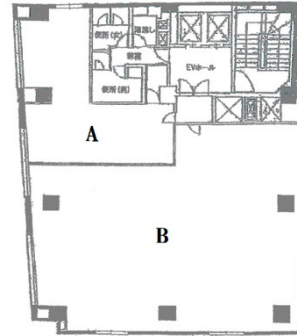

# 山下ビル 1階48.24坪

大阪府大阪市西区江戸堀1-2-16

## 物件MAP

賃貸条件	
月額賃料	723,750円 (税別)
坪数	48.24坪
坪単価	15,003円 (税別)
共益費	28,000円
礼金	無し
敷金 (保証金)	10ヶ月
階数	1階 (B1F+1F)
入居可能日	即日

ビル情報	
所在地	大阪府大阪市西区江戸堀1-2-16
最寄り駅	大阪メトロ四つ橋線 肥後橋駅 徒歩1分 大阪メトロ御堂筋線 淀屋橋駅 徒歩7分 京阪本線 淀屋橋駅 徒歩7分
エリア	肥後橋エリア
竣工	1967年1月
耐震	旧耐震基準
階数	地上10階 地下2階
用途	店舗
構造	SRC造