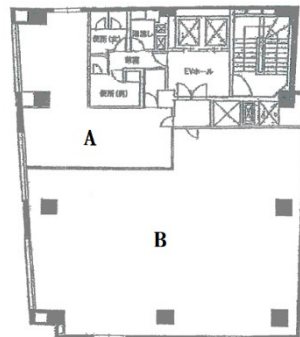

山下ビル 1階48.24坪

大阪府大阪市西区江戸堀1-2-16

物件MAP

賃貸条件	
月額賃料	723,750円 (税別)
坪数	48.24坪
坪単価	15,003円 (税別)
共益費	28,000円
礼金	無し
敷金 (保証金)	10ヶ月
階数	1階 (B1F+1F)
入居可能日	即日

ビル情報	
所在地	大阪府大阪市西区江戸堀1-2-16
最寄り駅	大阪メトロ四つ橋線 肥後橋駅 徒歩1分 大阪メトロ御堂筋線 淀屋橋駅 徒歩7分 京阪本線 淀屋橋駅 徒歩7分
エリア	肥後橋エリア
竣工	1967年1月
耐震	旧耐震基準
階数	地上10階 地下2階
用途	店舗
構造	SRC造

設備情報	
エレベーター	1基
空調	個別空調
OAフロア	その他
基準階天井高	
光ファイバー	有り
トイレ	男女別・室外
セキュリティ	有り
駐車場	無し

事務所移転の簡単検索サイト

Quick Service

クイックサービス

山下ビル 1階48.24坪 大阪府大阪市西区江戸堀1-2-16

肥後橋エリア (ビルID: 0018736) の賃貸オフィス

貸事務所・レンタルオフィス・オフィス移転ならQuickService