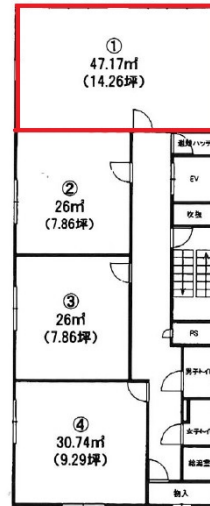

ウエスト船場ビル 4階14.26坪

大阪府大阪市西区江戸堀1-20-22

物件MAP

賃貸条件	
坪数	14.26坪
階数	4階 (401)
入居可能日	
ビル情報	
所在地	大阪府大阪市西区江戸堀1-20-22
最寄り駅	大阪メトロ四つ橋線 肥後橋駅 徒歩3分
エリア	肥後橋エリア
竣工	1988年12月
耐震	新耐震基準
階数	地上7階
用途	事務所
構造	S造
設備情報	
エレベーター	1基
空調	個別空調
OAフロア	
基準階天井高	2,550mm
光ファイバー	有り
トイレ	男女別・室外
セキュリティ	有り
駐車場	無し

事務所移転の簡単検索サイト

Quick Service

クイックサービス

ウエスト船場ビル 4階14.26坪 大阪府大阪市西区江戸堀1-20-22

肥後橋エリア (ビルID: 0018732) の賃貸オフィス

貸事務所・レンタルオフィス・オフィス移転ならQuickService

物件詳細はこちらから

0120-55-2620