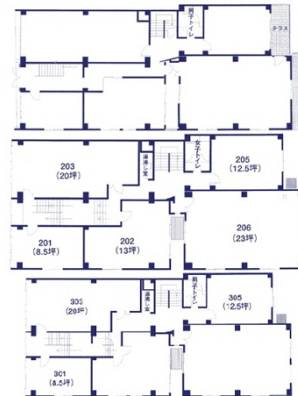

NAGASAKIビル 3階20坪

大阪府大阪市西区江戸堀1-19-23

物件MAP

賃貸条件	
月額賃料	190,000円（税別）
坪数	20坪
坪単価	9,500円（税別）
共益費	賃料に含む
礼金	無し
敷金（保証金）	456000円
階数	3階（303）
入居可能日	即日

ビル情報	
所在地	大阪府大阪市西区江戸堀1-19-23
最寄り駅	大阪メトロ四つ橋線 肥後橋駅 徒歩3分 大阪メトロ御堂筋線 淀屋橋駅 徒歩8分 京阪中之島線 渡辺橋駅 徒歩9分 京阪中之島線 大江橋駅 徒歩12分 京阪中之島線 中之島駅 徒歩14分

エリア	肥後橋エリア
竣工	1967年
耐震	旧耐震基準
階数	地上4階
用途	事務所
構造	RC造

設備情報	
エレベーター	
空調	個別空調
OAフロア	その他
基準階天井高	3,000mm
光ファイバー	有り
トイレ	男女別・室外
セキュリティ	有り
駐車場	無し