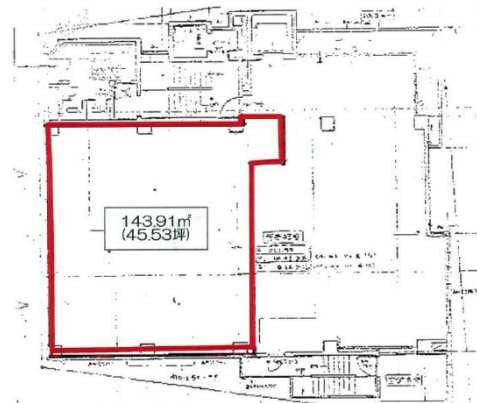

# 昭和ビルディング 8階45.53坪

大阪府大阪市西区江戸堀1-18-27

## 物件MAP

賃貸条件	
月額賃料	相談
坪数	45.53坪
坪単価	相談
共益費	賃料に含む
礼金	無し
敷金（保証金）	12ヶ月
階数	8階
入居可能日	即日

ビル情報	
所在地	大阪府大阪市西区江戸堀1-18-27
最寄り駅	大阪メトロ四つ橋線 肥後橋駅 徒歩3分
エリア	肥後橋エリア
竣工	1974年9月
耐震	旧耐震基準
階数	地上9階 地下1階
用途	事務所
構造	S造

設備情報	
エレベーター	1基
空調	個別空調
OAフロア	その他
基準階天井高	
光ファイバー	有り
トイレ	男女別・室外
セキュリティ	無し
駐車場	無し