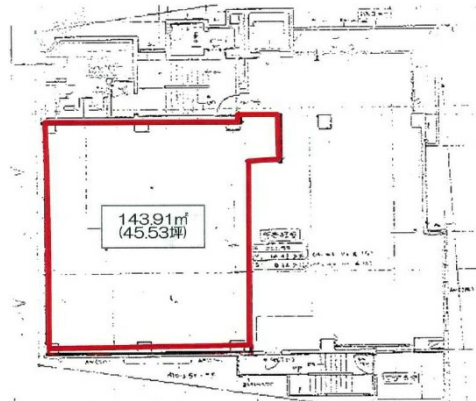

昭和ビルディング 8階45.53坪

大阪府大阪市西区江戸堀1-18-27

物件MAP

賃貸条件	
月額賃料	相談
坪数	45.53坪
坪単価	相談
共益費	賃料に含む
礼金	無し
敷金（保証金）	12ヶ月
階数	8階
入居可能日	即日

ビル情報	
所在地	大阪府大阪市西区江戸堀1-18-27
最寄り駅	大阪メトロ四つ橋線 肥後橋駅 徒歩3分
エリア	肥後橋エリア
竣工	1974年9月
耐震	旧耐震基準
階数	地上9階 地下1階
用途	事務所
構造	S造

設備情報	
エレベーター	1基
空調	個別空調
OAフロア	その他
基準階天井高	
光ファイバー	有り
トイレ	男女別・室外
セキュリティ	無し
駐車場	無し

事務所移転の簡単検索サイト

Quick Service

クイックサービス

昭和ビルディング 8階45.53坪 大阪府大阪市西区江戸堀1-18-27

肥後橋エリア（ビルID：0018726）の賃貸オフィス

貸事務所・レンタルオフィス・オフィス移転ならQuickService