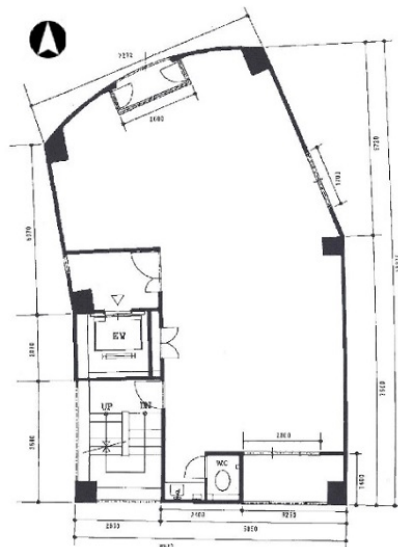

肥後橋INAビル 1階17坪

大阪府大阪市西区江戸堀1-17-16

物件MAP

賃貸条件	
月額賃料	255,000円 (税別)
坪数	17坪
坪単価	15,000円 (税別)
共益費	44,200円
礼金	無し
敷金 (保証金)	3000000円
階数	1階
入居可能日	即日

ビル情報	
所在地	大阪府大阪市西区江戸堀1-17-16
最寄り駅	大阪メトロ四つ橋線 肥後橋駅 徒歩3分 京阪中之島線 渡辺橋駅 徒歩6分 大阪メトロ御堂筋線 淀屋橋駅 徒歩10分 京阪中之島線 大江橋駅 徒歩10分 京阪中之島線 中之島駅 徒歩13分
エリア	肥後橋エリア
竣工	1990年2月
耐震	新耐震基準
階数	地上10階 地上1階
用途	事務所/店舗
構造	S造

設備情報	
エレベーター	1基
空調	個別空調
OAフロア	その他
基準階天井高	2,400mm
光ファイバー	有り
トイレ	男女共用・室内
セキュリティ	有り
駐車場	無し