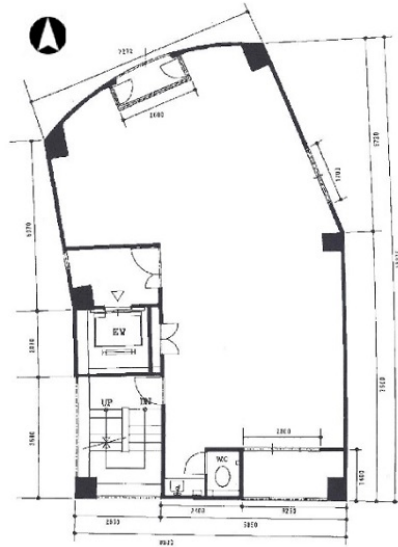

肥後橋INAビル 1階17坪

大阪府大阪市西区江戸堀1-17-16

物件MAP

賃貸条件	
月額賃料	255,000円 (税別)
坪数	17坪
坪単価	15,000円 (税別)
共益費	44,200円
礼金	無し
敷金 (保証金)	3000000円
階数	1階
入居可能日	即日

ビル情報	
所在地	大阪府大阪市西区江戸堀1-17-16
最寄り駅	大阪メトロ四つ橋線 肥後橋駅 徒歩3分 京阪中之島線 渡辺橋駅 徒歩6分 大阪メトロ御堂筋線 淀屋橋駅 徒歩10分 京阪中之島線 大江橋駅 徒歩10分 京阪中之島線 中之島駅 徒歩13分
エリア	肥後橋エリア
竣工	1990年2月
耐震	新耐震基準
階数	地上10階 地上1階
用途	事務所/店舗
構造	S造

設備情報	
エレベーター	1基
空調	個別空調
OAフロア	その他
基準階天井高	2,400mm
光ファイバー	有り
トイレ	男女共用・室内
セキュリティ	有り
駐車場	無し

事務所移転の簡単検索サイト

Quick Service

クイックサービス

肥後橋INAビル 1階17坪 大阪府大阪市西区江戸堀1-17-16

肥後橋エリア (ビルID: 0018720) の賃貸オフィス

貸事務所・レンタルオフィス・オフィス移転なら**QuickService**