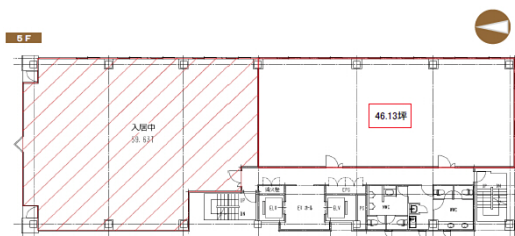

アルテビル肥後橋 5階46.13坪

大阪府大阪市西区江戸堀1-15-27

物件MAP

賃貸条件	
坪数	46.13坪
階数	5階
入居可能日	

ビル情報	
所在地	大阪府大阪市西区江戸堀1-15-27
最寄り駅	大阪メトロ四つ橋線 肥後橋駅 徒歩2分 京阪中之島線 渡辺橋駅 徒歩6分 京阪中之島線 大江橋駅 徒歩9分 大阪メトロ御堂筋線 淀屋橋駅 徒歩6分 京阪本線 淀屋橋駅 徒歩6分

エリア	肥後橋エリア
竣工	1993年6月
耐震	新耐震基準
階数	地上10階 地下2階
用途	事務所
構造	SRC造

設備情報	
エレベーター	2基
空調	個別空調
OAフロア	OAフロア
基準階天井高	2,500mm
光ファイバー	有り
トイレ	男女別・室外
セキュリティ	有り
駐車場	有り

事務所移転の簡単検索サイト

Quick Service

クイックサービス

アルテビル肥後橋 5階46.13坪 大阪府大阪市西区江戸堀1-15-27

肥後橋エリア (ビルID: 0018719) の賃貸オフィス

貸事務所・レンタルオフィス・オフィス移転ならQuickService