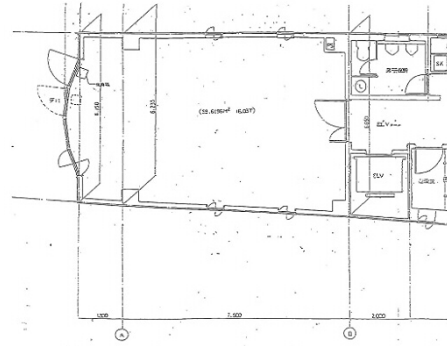

# ライジングビル 5階17.6坪

大阪府大阪市西区江戸堀1-15-11

## 物件MAP

賃貸条件	
坪数	17.6坪
階数	5階
入居可能日	
ビル情報	
所在地	大阪府大阪市西区江戸堀1-15-11
最寄り駅	大阪メトロ四つ橋線 肥後橋駅 徒歩2分
エリア	肥後橋エリア
竣工	1993年10月
耐震	新耐震基準
階数	地上5階
用途	事務所
構造	S造
設備情報	
エレベーター	1基
空調	個別空調
OAフロア	その他
基準階天井高	2,500mm
光ファイバー	無し
トイレ	男女別・室外
セキュリティ	有り
駐車場	無し