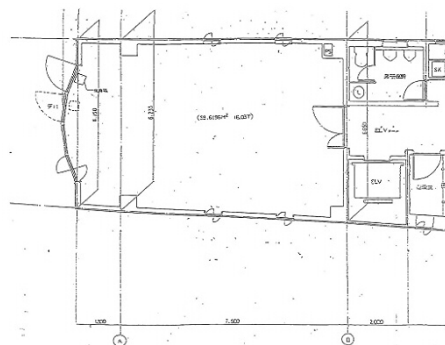

ライジングビル 4階42.1坪

大阪府大阪市西区江戸堀1-15-11

物件MAP

賃貸条件	
坪数	42.1坪
階数	4階 (401・402)
入居可能日	
ビル情報	
所在地	大阪府大阪市西区江戸堀1-15-11
最寄り駅	大阪メトロ四つ橋線 肥後橋駅 徒歩2分
エリア	肥後橋エリア
竣工	1993年10月
耐震	新耐震基準
階数	地上5階
用途	事務所
構造	S造
設備情報	
エレベーター	1基
空調	個別空調
OAフロア	その他
基準階天井高	2,500mm
光ファイバー	無し
トイレ	男女別・室外
セキュリティ	有り
駐車場	無し

事務所移転の簡単検索サイト

Quick Service

クイックサービス

ライジングビル 4階42.1坪 大阪府大阪市西区江戸堀1-15-11

肥後橋エリア (ビルID: 0018716) の賃貸オフィス

貸事務所・レンタルオフィス・オフィス移転ならQuickService

物件詳細はこちらから

0120-55-2620