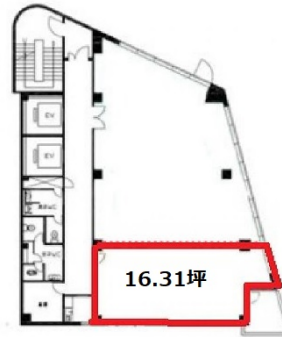

日本ライトハウスビル 10階16.31坪

大阪府大阪市西区江戸堀1-13-2

10F

物件MAP

賃貸条件	
月額賃料	163,100円 (税別)
坪数	16.31坪
坪単価	10,000円 (税別)
共益費	48,930円
礼金	無し
敷金 (保証金)	10ヶ月
階数	10階
入居可能日	即日

ビル情報	
所在地	大阪府大阪市西区江戸堀1-13-2
最寄り駅	大阪メトロ四つ橋線 肥後橋駅 徒歩1分 京阪中之島線 渡辺橋駅 徒歩5分 京阪中之島線 大江橋駅 徒歩7分 大阪メトロ御堂筋線 淀屋橋駅 徒歩7分 京阪本線 淀屋橋駅 徒歩8分

エリア	肥後橋エリア
竣工	2009年8月
耐震	新耐震基準
階数	地上11階
用途	事務所
構造	SRC造

設備情報	
エレベーター	2基
空調	個別空調
OAフロア	OAフロア
基準階天井高	
光ファイバー	有り
トイレ	男女別・室外
セキュリティ	有り
駐車場	無し