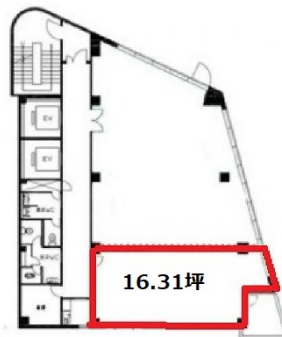

日本ライトハウスビル 10階16.31坪

大阪府大阪市西区江戸堀1-13-2

10F

物件MAP

賃貸条件	
月額賃料	163,100円 (税別)
坪数	16.31坪
坪単価	10,000円 (税別)
共益費	48,930円
礼金	無し
敷金 (保証金)	10ヶ月
階数	10階
入居可能日	即日

ビル情報	
所在地	大阪府大阪市西区江戸堀1-13-2
最寄り駅	大阪メトロ四つ橋線 肥後橋駅 徒歩1分 京阪中之島線 渡辺橋駅 徒歩5分 京阪中之島線 大江橋駅 徒歩7分 大阪メトロ御堂筋線 淀屋橋駅 徒歩7分 京阪本線 淀屋橋駅 徒歩8分
エリア	肥後橋エリア
竣工	2009年8月
耐震	新耐震基準
階数	地上11階
用途	事務所
構造	SRC造

設備情報	
エレベーター	2基
空調	個別空調
OAフロア	OAフロア
基準階天井高	
光ファイバー	有り
トイレ	男女別・室外
セキュリティ	有り
駐車場	無し

事務所移転の簡単検索サイト

Quick Service

クイックサービス

日本ライトハウスビル 10階16.31坪 大阪府大阪市西区江戸堀1-13-2

肥後橋エリア (ビルID: 0018711) の賃貸オフィス

貸事務所・レンタルオフィス・オフィス移転ならQuickService