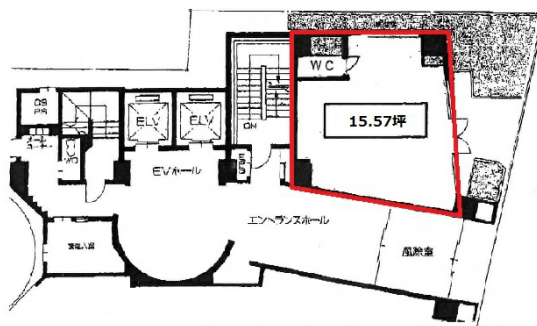

肥後橋ニッタイビル 1階15.57坪

大阪府大阪市西区江戸堀1-10-2

物件MAP

賃貸条件	
月額賃料	389,250円 (税別)
坪数	15.57坪
坪単価	25,000円 (税別)
共益費	賃料に含む
礼金	無し
敷金 (保証金)	20ヶ月
階数	1階
入居可能日	即日

ビル情報	
所在地	大阪府大阪市西区江戸堀1-10-2
最寄り駅	大阪メトロ四つ橋線 肥後橋駅 徒歩1分 京阪中之島線 渡辺橋駅 徒歩4分 大阪メトロ御堂筋線 淀屋橋駅 徒歩8分 京阪中之島線 渡辺橋駅 徒歩11分 京阪本線 淀屋橋駅 徒歩11分

エリア	肥後橋エリア
竣工	1993年2月
耐震	新耐震基準
階数	地上9階 地下1階
用途	店舗
構造	SRC造

設備情報	
エレベーター	2基
空調	個別空調
OAフロア	OAフロア
基準階天井高	2,550mm
光ファイバー	有り
トイレ	男女別・室外
セキュリティ	有り
駐車場	有り