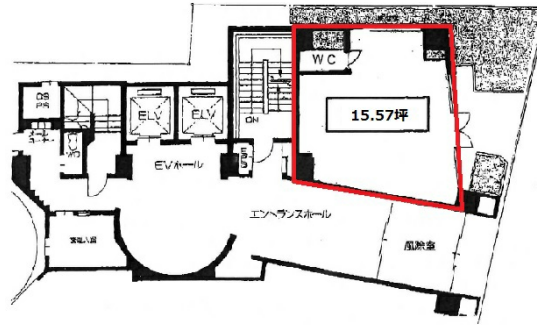

肥後橋ニッタイビル 1階15.57坪

大阪府大阪市西区江戸堀1-10-2

物件MAP

賃貸条件	
月額賃料	389,250円(税別)
坪数	15.57坪
坪単価	25,000円(税別)
共益費	賃料に含む
礼金	無し
敷金(保証金)	20ヶ月
階数	1階
入居可能日	即日

ビル情報	
所在地	大阪府大阪市西区江戸堀1-10-2
最寄り駅	大阪メトロ四つ橋線 肥後橋駅 徒歩1分 京阪中之島線 渡辺橋駅 徒歩4分 大阪メトロ御堂筋線 淀屋橋駅 徒歩8分 京阪中之島線 渡辺橋駅 徒歩11分 京阪本線 淀屋橋駅 徒歩11分
エリア	肥後橋エリア
竣工	1993年2月
耐震	新耐震基準
階数	地上9階 地下1階
用途	店舗
構造	SRC造

設備情報	
エレベーター	2基
空調	個別空調
OAフロア	OAフロア
基準階天井高	2,550mm
光ファイバー	有り
トイレ	男女別・室外
セキュリティ	有り
駐車場	有り

事務所移転の簡単検索サイト

Quick Service

クイックサービス

肥後橋ニッタイビル 1階15.57坪 大阪府大阪市西区江戸堀1-10-2

肥後橋エリア(ビルID: 0018703)の賃貸オフィス

貸事務所・レンタルオフィス・オフィス移転ならQuickService