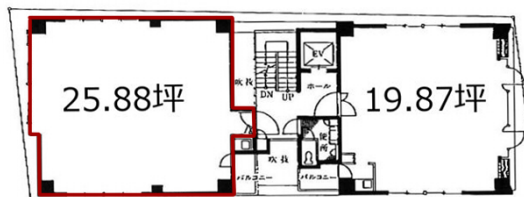

# マルイト江戸堀ビル 5階25.88坪

大阪府大阪市西区江戸堀1-10-11

## 物件MAP

賃貸条件	
坪数	25.88坪
階数	5階 (501)
入居可能日	

ビル情報	
所在地	大阪府大阪市西区江戸堀1-10-11
最寄り駅	大阪メトロ四つ橋線 肥後橋駅 徒歩1分 大阪メトロ四つ橋線 本町駅 徒歩8分 大阪メトロ御堂筋線 淀屋橋駅 徒歩8分 京阪中之島線 渡辺橋駅 徒歩8分 京阪中之島線 大江橋駅 徒歩12分
エリア	肥後橋エリア
竣工	1987年5月
耐震	新耐震基準
階数	地上7階
用途	事務所
構造	RC造