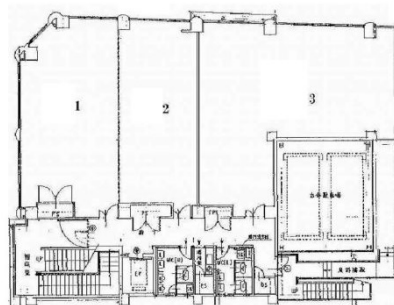

リーガルスクエア京町堀 4階30.56坪

大阪府大阪市西区京町堀1-9-10

物件MAP

賃貸条件	
月額賃料	255,000円 (税別)
坪数	30.56坪
坪単価	8,344円 (税別)
共益費	45,000円
礼金	2ヶ月
敷金 (保証金)	2ヶ月
階数	4階 (403)
入居可能日	即日

ビル情報	
所在地	大阪府大阪市西区京町堀1-9-10
最寄り駅	大阪メトロ四つ橋線 本町駅 徒歩6分 大阪メトロ中央線 本町駅 徒歩6分 大阪メトロ四つ橋線 肥後橋駅 徒歩7分 大阪メトロ御堂筋線 本町駅 徒歩11分 大阪メトロ御堂筋線 淀屋橋駅 徒歩12分
エリア	肥後橋エリア
竣工	1982年1月
耐震	旧耐震基準
階数	地上6階 地上1階
用途	事務所
構造	SRC造

設備情報	
エレベーター	1基
空調	個別空調
OAフロア	タイルカーペット
基準階天井高	
光ファイバー	有り
トイレ	男女別・室外
セキュリティ	有り
駐車場	有り