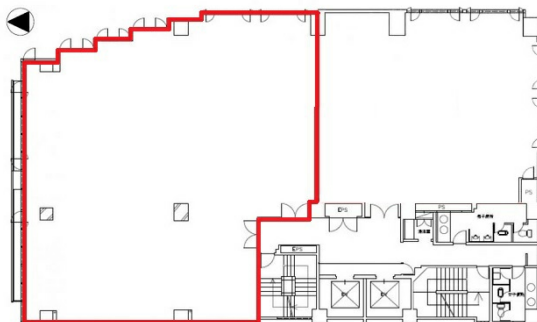

京町堀スクエア 2階86.05坪

大阪府大阪市西区京町堀1-8-33

物件MAP

賃貸条件	
月額賃料	1,161,675円 (税別)
坪数	86.05坪
坪単価	13,500円 (税別)
共益費	賃料に含む
礼金	無し
敷金 (保証金)	12ヶ月
階数	2階 (201)
入居可能日	即日

ビル情報	
所在地	大阪府大阪市西区京町堀1-8-33
最寄り駅	大阪メトロ四つ橋線 本町駅 徒歩5分 大阪メトロ四つ橋線 肥後橋駅 徒歩5分 大阪メトロ中央線 本町駅 徒歩10分 大阪メトロ御堂筋線 本町駅 徒歩11分 大阪メトロ御堂筋線 淀屋橋駅 徒歩11分

エリア	肥後橋エリア
竣工	1988年3月
耐震	新耐震基準
階数	地上9階 地下1階
用途	事務所
構造	SRC造

設備情報	
エレベーター	2基
空調	個別空調
OAフロア	OAフロア
基準階天井高	2,385mm
光ファイバー	有り
トイレ	男女別・室外
セキュリティ	有り
駐車場	有り