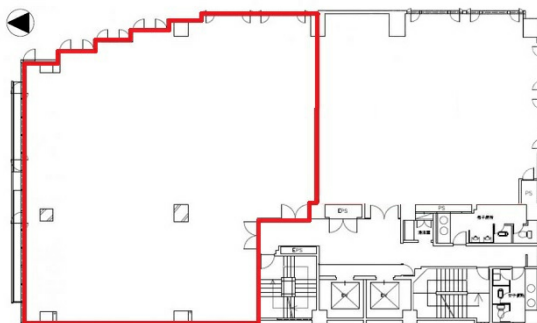

京町堀スクエア 2階86.05坪

大阪府大阪市西区京町堀1-8-33

物件MAP

| 賃貸条件 | |
|----------|-----------------|
| 月額賃料 | 1,161,675円 (税別) |
| 坪数 | 86.05坪 |
| 坪単価 | 13,500円 (税別) |
| 共益費 | 賃料に含む |
| 礼金 | 無し |
| 敷金 (保証金) | 12ヶ月 |
| 階数 | 2階 (201) |
| 入居可能日 | 即日 |

| ビル情報 | |
|------|--|
| 所在地 | 大阪府大阪市西区京町堀1-8-33 |
| 最寄り駅 | 大阪メトロ四つ橋線 本町駅 徒歩5分 大阪メトロ四つ橋線 肥後橋駅 徒歩5分 大阪メトロ中央線 本町駅 徒歩10分 大阪メトロ御堂筋線 本町駅 徒歩11分 大阪メトロ御堂筋線 淀屋橋駅 徒歩11分 |
| エリア | 肥後橋エリア |
| 竣工 | 1988年3月 |
| 耐震 | 新耐震基準 |
| 階数 | 地上9階 地下1階 |
| 用途 | 事務所 |
| 構造 | SRC造 |

| 設備情報 | |
|--------|---------|
| エレベーター | 2基 |
| 空調 | 個別空調 |
| OAフロア | OAフロア |
| 基準階天井高 | 2,385mm |
| 光ファイバー | 有り |
| トイレ | 男女別・室外 |
| セキュリティ | 有り |
| 駐車場 | 有り |

事務所移転の簡単検索サイト

Quick Service

クイックサービス

京町堀スクエア 2階86.05坪 大阪府大阪市西区京町堀1-8-33