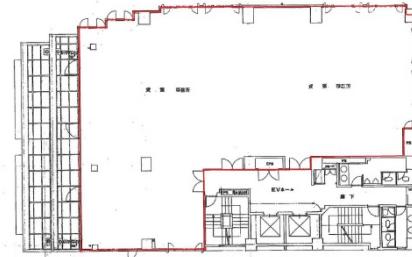

京町堀スクエア 8階108.44坪

大阪府大阪市西区京町堀1-8-33

物件MAP

賃貸条件	
月額賃料	1,463,940円 (税別)
坪数	108.44坪
坪単価	13,500円 (税別)
共益費	賃料に含む
礼金	無し
敷金 (保証金)	12ヶ月
階数	8階 (801)
入居可能日	即日

ビル情報	
所在地	大阪府大阪市西区京町堀1-8-33
最寄り駅	大阪メトロ四つ橋線 本町駅 徒歩5分 大阪メトロ四つ橋線 肥後橋駅 徒歩5分 大阪メトロ中央線 本町駅 徒歩10分 大阪メトロ御堂筋線 本町駅 徒歩11分 大阪メトロ御堂筋線 淀屋橋駅 徒歩11分

エリア	肥後橋エリア
竣工	1988年3月
耐震	新耐震基準
階数	地上9階 地下1階
用途	事務所
構造	SRC造

設備情報	
エレベーター	2基
空調	個別空調
OAフロア	OAフロア
基準階天井高	2,385mm
光ファイバー	有り
トイレ	男女別・室外
セキュリティ	有り
駐車場	有り