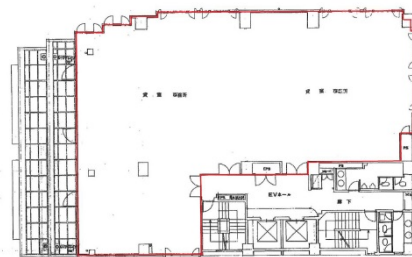

# 京町堀スクエア 8階108.44坪

大阪府大阪市西区京町堀1-8-33

## 物件MAP

賃貸条件	
月額賃料	1,463,940円（税別）
坪数	108.44坪
坪単価	13,500円（税別）
共益費	賃料に含む
礼金	無し
敷金（保証金）	12ヶ月
階数	8階（801）
入居可能日	即日

ビル情報	
所在地	大阪府大阪市西区京町堀1-8-33
最寄り駅	大阪メトロ四つ橋線 本町駅 徒歩5分 大阪メトロ四つ橋線 肥後橋駅 徒歩5分 大阪メトロ中央線 本町駅 徒歩10分 大阪メトロ御堂筋線 本町駅 徒歩11分 大阪メトロ御堂筋線 淀屋橋駅 徒歩11分
エリア	肥後橋エリア
竣工	1988年3月
耐震	新耐震基準
階数	地上9階 地下1階
用途	事務所
構造	SRC造

設備情報	
エレベーター	2基
空調	個別空調
OAフロア	OAフロア
基準階天井高	2,385mm
光ファイバー	有り
トイレ	男女別・室外
セキュリティ	有り
駐車場	有り

事務所移転の簡単検索サイト

Quick Service

クイックサービス

京町堀スクエア 8階108.44坪 大阪府大阪市西区京町堀1-8-33

肥後橋エリア（ビルID：0018667）の賃貸オフィス

貸事務所・レンタルオフィス・オフィス移転ならQuickService