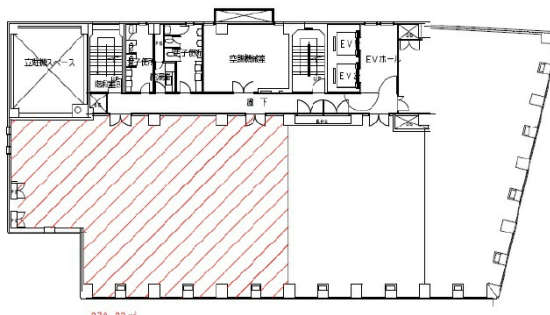

アーバンリサーチビル 7階84.47坪

大阪府大阪市西区京町堀1-6-4

物件MAP

賃貸条件	
坪数	84.47坪
階数	7階
入居可能日	

ビル情報	
所在地	大阪府大阪市西区京町堀1-6-4
最寄り駅	大阪メトロ四つ橋線 肥後橋駅 徒歩3分 大阪メトロ四つ橋線 本町駅 徒歩8分 大阪メトロ御堂筋線 淀屋橋駅 徒歩10分 京阪中之島線 渡辺橋駅 徒歩11分 大阪メトロ御堂筋線 本町駅 徒歩12分
エリア	肥後橋エリア
竣工	1989年11月
耐震	新耐震基準
階数	地上10階 地下1階
用途	事務所
構造	SRC造

設備情報	
エレベーター	2基
空調	個別空調
OAフロア	OAフロア
基準階天井高	2,550mm
光ファイバー	有り
トイレ	男女別・室外
セキュリティ	有り
駐車場	有り

事務所移転の簡単検索サイト

Quick Service

クイックサービス

アーバンリサーチビル 7階84.47坪 大阪府大阪市西区京町堀1-6-4

肥後橋エリア (ビルID: 0018655) の賃貸オフィス

貸事務所・レンタルオフィス・オフィス移転なら**QuickService**