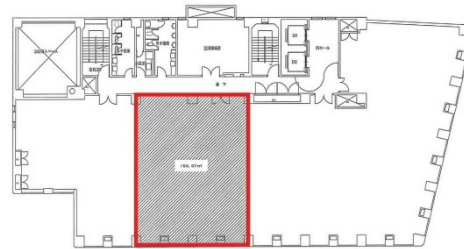

アーバンリサーチビル 8階45.58坪

大阪府大阪市西区京町堀1-6-4

物件MAP

賃貸条件	
月額賃料	546,960円 (税別)
坪数	45.58坪
坪単価	12,000円 (税別)
共益費	45,580円
礼金	無し
敷金 (保証金)	10ヶ月
階数	8階
入居可能日	相談

ビル情報	
所在地	大阪府大阪市西区京町堀1-6-4
最寄り駅	大阪メトロ四つ橋線 肥後橋駅 徒歩3分 大阪メトロ四つ橋線 本町駅 徒歩8分 大阪メトロ御堂筋線 淀屋橋駅 徒歩10分 京阪中之島線 渡辺橋駅 徒歩11分 大阪メトロ御堂筋線 本町駅 徒歩12分

エリア	肥後橋エリア
竣工	1989年11月
耐震	新耐震基準
階数	地上10階 地下1階
用途	事務所
構造	SRC造

設備情報	
エレベーター	2基
空調	個別空調
OAフロア	OAフロア
基準階天井高	2,550mm
光ファイバー	有り
トイレ	男女別・室外
セキュリティ	有り
駐車場	有り