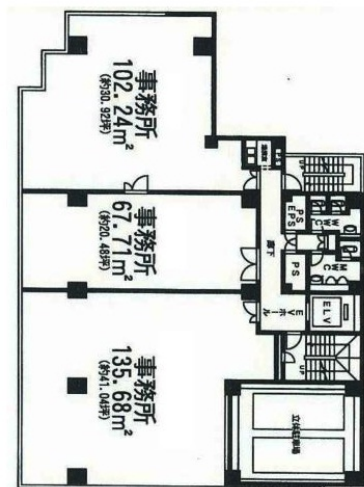

# 京町堀センタービルディング 6階20.48坪

大阪府大阪市西区京町堀1-17-16

## 物件MAP

賃貸条件	
月額賃料	204,800円 (税別)
坪数	20.48坪
坪単価	10,000円 (税別)
共益費	賃料に含む
礼金	無し
敷金 (保証金)	6ヶ月
階数	6階 (602)
入居可能日	即日

ビル情報	
所在地	大阪府大阪市西区京町堀1-17-16
最寄り駅	大阪メトロ四つ橋線 肥後橋駅 徒歩7分
エリア	肥後橋エリア
竣工	1987年4月
耐震	新耐震基準
階数	地上10階 地下1階
用途	事務所
構造	SRC造