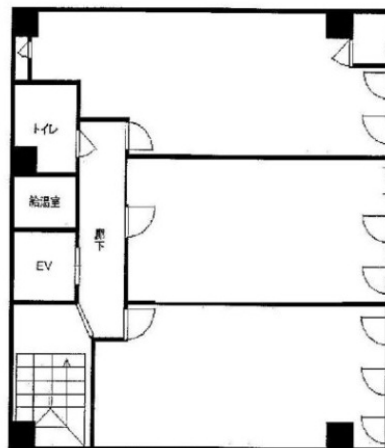

坂本ビル 4階12坪

大阪府大阪市西区阿波座2-4-3

物件MAP

賃貸条件	
月額賃料	相談
坪数	12坪
坪単価	相談
共益費	相談
礼金	4ヶ月
敷金（保証金）	相談
階数	4階
入居可能日	即日

ビル情報	
所在地	大阪府大阪市西区阿波座2-4-3
最寄り駅	大阪メトロ中央線 阿波座駅 徒歩4分 大阪メトロ千日前線 阿波座駅 徒歩4分 大阪メトロ御堂筋線 本町駅 徒歩4分 大阪メトロ四つ橋線 本町駅 徒歩4分
エリア	西本町エリア
竣工	1987年10月
耐震	新耐震基準
階数	地上7階 地上1階
用途	事務所
構造	調査中

設備情報	
エレベーター	1基
空調	個別空調
OAフロア	その他
基準階天井高	
光ファイバー	無し
トイレ	男女別・室外
セキュリティ	無し
駐車場	無し

事務所移転の簡単検索サイト

Quick Service

クイックサービス

坂本ビル 4階12坪 大阪府大阪市西区阿波座2-4-3

西本町エリア（ビルID：0018614）の賃貸オフィス

貸事務所・レンタルオフィス・オフィス移転ならQuickService