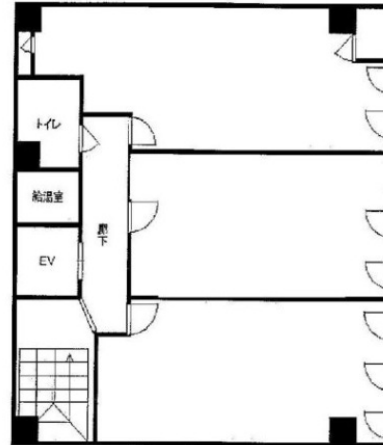

坂本ビル 3階12坪

大阪府大阪市西区阿波座2-4-3

物件MAP

賃貸条件	
月額賃料	相談
坪数	12坪
坪単価	相談
共益費	相談
礼金	4ヶ月
敷金（保証金）	相談
階数	3階
入居可能日	即日

ビル情報	
所在地	大阪府大阪市西区阿波座2-4-3
最寄り駅	大阪メトロ中央線 阿波座駅 徒歩4分 大阪メトロ千日前線 阿波座駅 徒歩4分 大阪メトロ御堂筋線 本町駅 徒歩4分 大阪メトロ四つ橋線 本町駅 徒歩4分
エリア	西本町エリア
竣工	1987年10月
耐震	新耐震基準
階数	地上7階 地上1階
用途	事務所
構造	調査中

設備情報	
エレベーター	1基
空調	個別空調
OAフロア	その他
基準階天井高	
光ファイバー	無し
トイレ	男女別・室外
セキュリティ	無し
駐車場	無し

事務所移転の簡単検索サイト

Quick Service

クイックサービス

坂本ビル 3階12坪 大阪府大阪市西区阿波座2-4-3

西本町エリア（ビルID：0018614）の賃貸オフィス

貸事務所・レンタルオフィス・オフィス移転ならQuickService