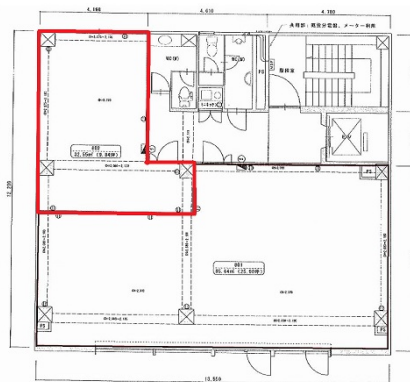

エッグビル本町 8階9.84坪

大阪府大阪市西区阿波座1-3-18

物件MAP

賃貸条件	
坪数	9.84坪
階数	8階 (802)
入居可能日	即日

ビル情報	
所在地	大阪府大阪市西区阿波座1-3-18
最寄り駅	大阪メトロ四つ橋線 本町駅 徒歩1分 大阪メトロ中央線 本町駅 徒歩1分
エリア	西本町エリア
竣工	1973年5月
耐震	旧耐震基準
階数	地上10階 地下1階
用途	事務所
構造	S造

設備情報	
エレベーター	1基
空調	個別空調
OAフロア	
基準階天井高	
光ファイバー	有り
トイレ	男女別・室外
セキュリティ	有り
駐車場	無し