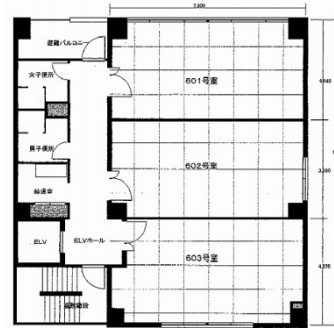

# 江野ビル 6階11坪

大阪府大阪市西区阿波座1-14-16

## 物件MAP

賃貸条件	
月額賃料	82,500円 (税別)
坪数	11坪
坪単価	7,500円 (税別)
共益費	11,000円
礼金	無し
敷金 (保証金)	504000円
階数	6階 (601)
入居可能日	即日

ビル情報	
所在地	大阪府大阪市西区阿波座1-14-16
最寄り駅	大阪メトロ御堂筋線 本町駅 徒歩4分 大阪メトロ四つ橋線 本町駅 徒歩4分 大阪メトロ中央線 本町駅 徒歩4分
エリア	西本町エリア
竣工	1991年7月
耐震	新耐震基準
階数	地上9階
用途	事務所
構造	RC造