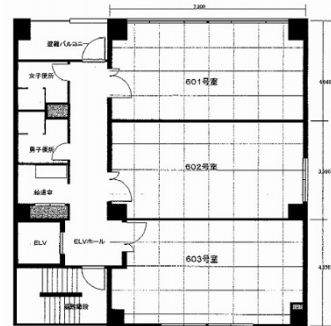

江野ビル 6階11坪

大阪府大阪市西区阿波座1-14-16

物件MAP

賃貸条件	
月額賃料	82,500円（税別）
坪数	11坪
坪単価	7,500円（税別）
共益費	11,000円
礼金	無し
敷金（保証金）	504000円
階数	6階（601）
入居可能日	即日

ビル情報	
所在地	大阪府大阪市西区阿波座1-14-16
最寄り駅	大阪メトロ御堂筋線 本町駅 徒歩4分 大阪メトロ四つ橋線 本町駅 徒歩4分 大阪メトロ中央線 本町駅 徒歩4分
エリア	西本町エリア
竣工	1991年7月
耐震	新耐震基準
階数	地上9階
用途	事務所
構造	RC造

設備情報	
エレベーター	1基
空調	個別空調
OAフロア	その他
基準階天井高	2,500mm
光ファイバー	有り
トイレ	男女別・室外
セキュリティ	無し
駐車場	無し

事務所移転の簡単検索サイト

江野ビル 6階11坪 大阪府大阪市西区阿波座1-14-16

西本町エリア（ビルID：0018594）の賃貸オフィス

クイックサービス

貸事務所・レンタルオフィス・オフィス移転ならQuickService

物件詳細はこちらから