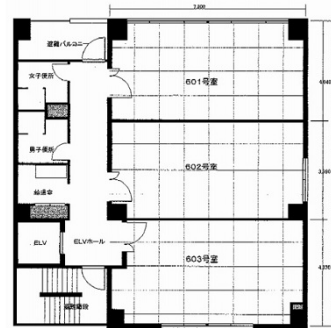

# 江野ビル 5階10坪

大阪府大阪市西区阿波座1-14-16

## 物件MAP

賃貸条件	
月額賃料	65,000円（税別）
坪数	10坪
坪単価	6,500円（税別）
共益費	10,000円
礼金	無し
敷金（保証金）	390000円
階数	5階（502）
入居可能日	即日

ビル情報	
所在地	大阪府大阪市西区阿波座1-14-16
最寄り駅	大阪メトロ御堂筋線 本町駅 徒歩4分 大阪メトロ四つ橋線 本町駅 徒歩4分 大阪メトロ中央線 本町駅 徒歩4分
エリア	西本町エリア
竣工	1991年7月
耐震	新耐震基準
階数	地上9階
用途	事務所
構造	RC造