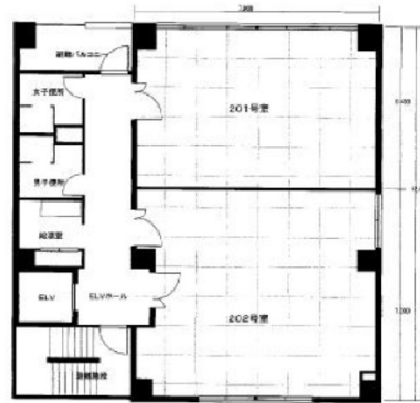

江野ビル 2階15坪

大阪府大阪市西区阿波座1-14-16

物件MAP

賃貸条件	
月額賃料	112,500円（税別）
坪数	15坪
坪単価	7,500円（税別）
共益費	15,000円
礼金	無し
敷金（保証金）	675000円
階数	2階（201）
入居可能日	2024年5月

ビル情報	
所在地	大阪府大阪市西区阿波座1-14-16
最寄り駅	大阪メトロ御堂筋線 本町駅 徒歩4分 大阪メトロ四つ橋線 本町駅 徒歩4分 大阪メトロ中央線 本町駅 徒歩4分
エリア	西本町エリア
竣工	1991年7月
耐震	新耐震基準
階数	地上9階
用途	事務所
構造	RC造

設備情報	
エレベーター	1基
空調	個別空調
OAフロア	その他
基準階天井高	2,500mm
光ファイバー	有り
トイレ	男女別・室外
セキュリティ	無し
駐車場	無し