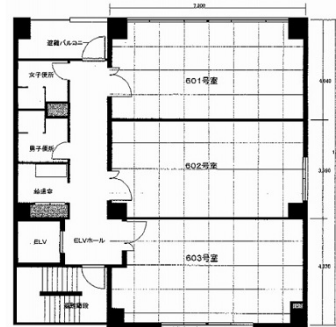

江野ビル 4階21坪

大阪府大阪市西区阿波座1-14-16

物件MAP

賃貸条件	
月額賃料	147,000円 (税別)
坪数	21坪
坪単価	7,000円 (税別)
共益費	21,000円
礼金	無し
敷金 (保証金)	882000円
階数	4階 (401)
入居可能日	2024年5月

ビル情報	
所在地	大阪府大阪市西区阿波座1-14-16
最寄り駅	大阪メトロ御堂筋線 本町駅 徒歩4分 大阪メトロ四つ橋線 本町駅 徒歩4分 大阪メトロ中央線 本町駅 徒歩4分
エリア	西本町エリア
竣工	1991年7月
耐震	新耐震基準
階数	地上9階
用途	事務所
構造	RC造

設備情報	
エレベーター	1基
空調	個別空調
OAフロア	その他
基準階天井高	2,500mm
光ファイバー	有り
トイレ	男女別・室外
セキュリティ	無し
駐車場	無し