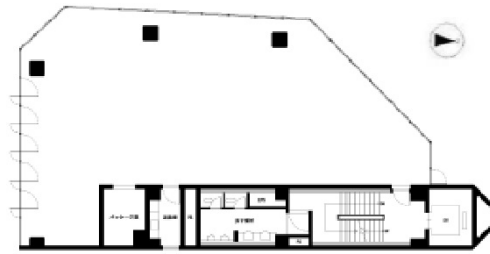

# 建協ビル 5階60.01坪

大阪府大阪市西区阿波座1-13-11

## 物件MAP

賃貸条件	
坪数	60.01坪
階数	5階 (501)
入居可能日	
ビル情報	
所在地	大阪府大阪市西区阿波座1-13-11
最寄り駅	大阪メトロ御堂筋線 本町駅 徒歩6分 大阪メトロ四つ橋線 本町駅 徒歩6分 大阪メトロ中央線 本町駅 徒歩6分
エリア	西本町エリア
竣工	1973年7月
耐震	旧耐震基準
階数	地上9階 地下1階
用途	事務所
構造	SRC造
設備情報	
エレベーター	1基
空調	セントラル空調
OAフロア	タイルカーペット
基準階天井高	
光ファイバー	有り
トイレ	男女別・室外
セキュリティ	有り
駐車場	無し