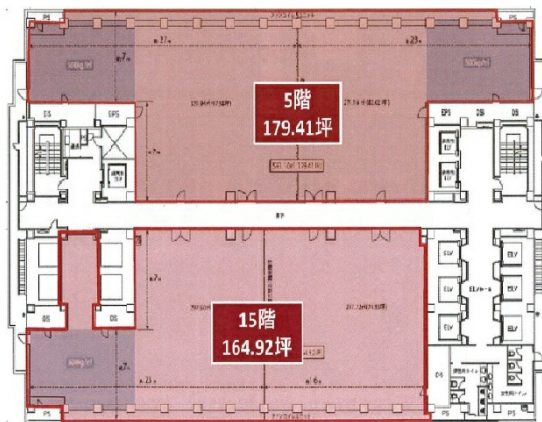

大阪ベイトワーオフィス 15階164.92坪

大阪府大阪市港区弁天1-2-1

物件MAP

賃貸条件	
月額賃料	相談
坪数	164.92坪
坪単価	相談
共益費	賃料に含む
礼金	無し
敷金（保証金）	12ヶ月
階数	15階
入居可能日	即日
ビル情報	
所在地	大阪府大阪市港区弁天1-2-1
最寄り駅	JR大阪環状線 弁天町駅 徒歩1分 大阪メトロ中央線 弁天町駅 徒歩4分
エリア	その他大阪
竣工	1993年2月
耐震	新耐震基準
階数	地上50階 地上3階
用途	事務所
構造	RC造、一部SRC造
設備情報	
エレベーター	6基
空調	セントラル空調
OAフロア	
基準階天井高	2,600mm
光ファイバー	有り
トイレ	男女別・室外
セキュリティ	有り
駐車場	有り

事務所移転の簡単検索サイト

Quick Service

クイックサービス

大阪ベイトワーオフィス 15階164.92坪 大阪府大阪市港区弁天1-2-1

その他大阪（ビルID：0018548）の賃貸オフィス

貸事務所・レンタルオフィス・オフィス移転ならQuickService

物件詳細はこちらから

 0120-55-2620