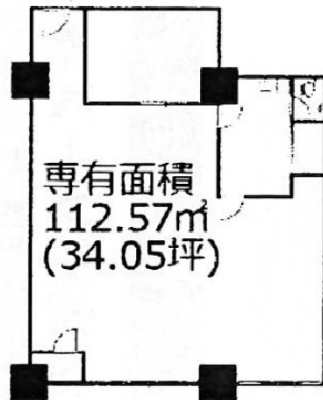

あべのベルタ 1階34.05坪

大阪府大阪市阿倍野区阿倍野筋3-10-1

物件MAP

賃貸条件	
坪数	34.05坪
階数	1階
入居可能日	

ビル情報	
所在地	大阪府大阪市阿倍野区阿倍野筋3-10-1
最寄り駅	大阪メトロ谷町線 阿倍野駅 徒歩1分 阪堺電軌上町線 阿倍野駅 徒歩1分 阪堺電軌上町線 天王寺駅前駅 徒歩7分 近鉄南大阪線 大阪阿部野橋駅 徒歩8分 大阪メトロ御堂筋線 天王寺駅 徒歩9分
エリア	その他大阪
竣工	1987年1月
耐震	新耐震基準
階数	地上7階 地下4階
用途	店舗
構造	SRC造

設備情報	
エレベーター	2基
空調	セントラル空調
OAフロア	
基準階天井高	
光ファイバー	無し
トイレ	男女別・室外
セキュリティ	無し
駐車場	有り

事務所移転の簡単検索サイト

Quick Service

クイックサービス

あべのベルタ 1階34.05坪 大阪府大阪市阿倍野区阿倍野筋3-10-1

その他大阪 (ビルID: 0018538) の賃貸オフィス

貸事務所・レンタルオフィス・オフィス移転ならQuickService