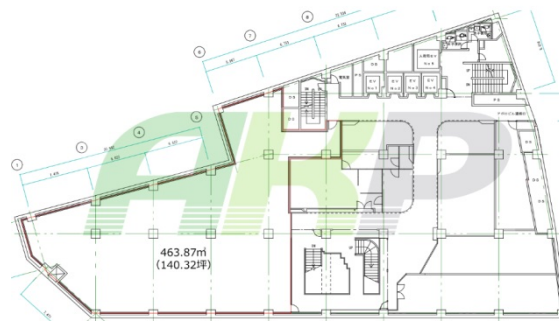

アベノセンタービル 地下1階140.32坪

大阪府大阪市阿倍野区阿倍野筋1-5-36

物件MAP

賃貸条件	
月額賃料	相談
坪数	140.32坪
坪単価	相談
共益費	賃料に含む
礼金	無し
敷金（保証金）	12ヶ月
階数	B1階
入居可能日	即日

ビル情報	
所在地	大阪府大阪市阿倍野区阿倍野筋1-5-36
最寄り駅	JR大阪環状線 天王寺駅 徒歩2分 大阪メトロ御堂筋線 天王寺駅 徒歩2分 近鉄南大阪線 大阪阿部野橋駅 徒歩3分
エリア	その他大阪
竣工	1970年4月
耐震	旧耐震基準
階数	地上12階 地下3階
用途	店舗
構造	S造

設備情報	
エレベーター	4基
空調	セントラル空調
OAフロア	その他
基準階天井高	
光ファイバー	有り
トイレ	男女別・室外
セキュリティ	有り
駐車場	有り